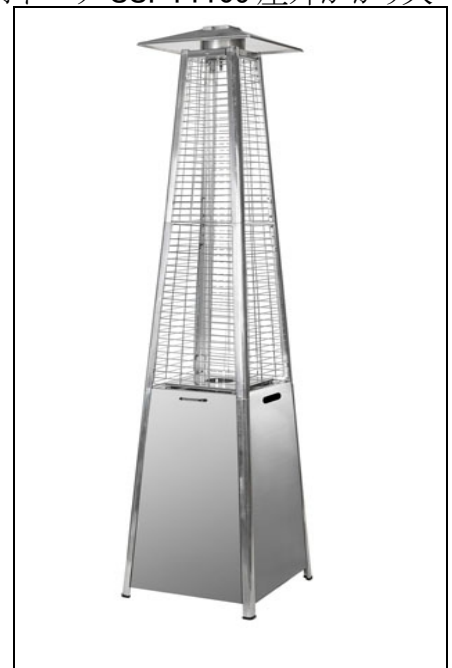

BARBECUE GRILL

European Design バーベキューグリル

[製品仕様]

品番	G380JP	材質	
使用燃料	L P ガス	バーナー	ステンレス SUS304U チューブ
ガス消費量	消費量総和 15 k w	フードカバー	ホーロー引きスチール
サイズ	(巾)1345(奥行)660(高さ)1100mm	キャビネット	パウダーコーティングスチール
重量	62 キログラム	調理用金網	ホーロー引きスチール
設置箇所	屋外専用	脂受皿	アルミ合金
ガス接続口	ガスコード接続プラグ	保温棚	ステンレス
点火方式	圧電直点火方式	フレームタマー	ステンレス
1 2 8 , 0 0 0 円(税別)			

※ この製品はプロパンガス専用です。都市ガスはご使用になれません。

※ この製品は必ず5キロ以下ボンベをご使用ください。

※ この製品は組立式となっております。ご使用になられるお客様は、取扱説明書をじゅうぶんご理解なされお取扱願います。

<http://bbq.ikedaya.net>

パティオトーチ SSPT1105 屋外かがり火

パラソルパティオヒーター SPH1305

オールステンレスモデル
省エネ・高放射熱
ガス消費量 13.0kw
耐震自動消火装置
立消え安全装置
転倒自動消火装置
火力調節式
液石法に定めるPSLPGマーク
110,000円(税別)

ステンレスモデル
3.5mm厚石英ガラス管
ガス消費量 12.0kw
100,000円(税別)

<http://patioheater.ikedaya.net>

[発売元]有限会社いけだや