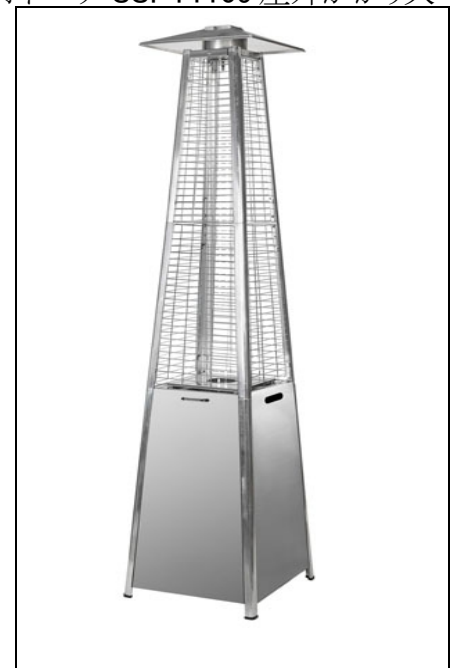

<http://patioheater.ikedaya.net>

[発売元]有限会社いけだや